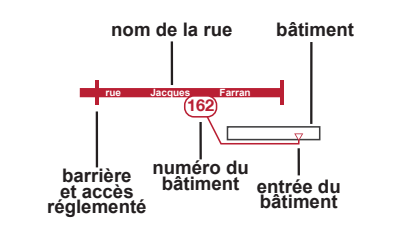

LÉGENDE

TRANSPORT EN COMMUN

ADRESSAGE DU CAMPUS

PICTOGRAMME

- aire de stationnement
- parc relais
- parc Vélo'Toulouse
- résidence universitaire
- restaurant
- cafétéria
- distributeur automatique de billets
- aire de covoiturage

VOIE

- périphérique
- autoroute
- voie circulaire principale
- voie circulaire secondaire
- piste et bande cyclable
- voie réservée aux bus

PLAN DU CAMPUS

www.univ-tlse3.fr

Université Toulouse III - Paul Sabatier
118 route de Narbonne
31062 Toulouse cedex 9
+33 5 61 55 66 11